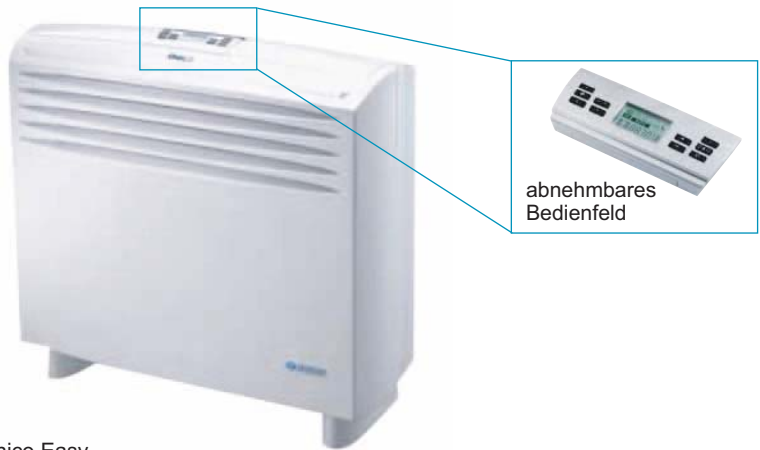

NEU

UNICO EASY

1 Kühlmodell mit 2.050 Watt

Unico Easy

> Produktvorteile

- Monoblock Klimagerät ohne Außeneinheit
- Ideal für Anwendungen wo kein Außengerät montiert werden kann
- Abnehmbares Bedienfeld - das auch als Infrarotfernbedienung verwendet werden kann. Das Bedienelement lässt sich am Gerät versperren
- Einfache Installation und Wartung
- sofort Betriebsbereit
- Eingebautes Elektroheizregister mit 1,4 kW
- Energieklasse A
- Kompakte Abmessungen
- Besonders Geräuscharm
- Kältemittel R410A

UNICO EASY Serie

UNICO EASY Serie		UNICO EASY
Kühlleistung	kW	2,05
Leistungsaufnahme	kW	0,77
EER / Energieklasse		2,65 / A
Entfeuchtung	l/h	1,0
<hr/>		
Heizleistung (Elektroheizregister)	kW	1,40
<hr/>		
Luftmenge intern (min. / max.)	m³/h	274/328
Luftmenge extern (min. / max.)	m³/h	258/429
Schalldruckpegel in 1m (min/max)	dB(A)	36-43
Ventilatorenstufen		2
Gewicht	kg	39
Abmessungen (BxTxH)	mm	695x665x275
Lochdurchmesser	mm	ø 162
<hr/>		
1~230 V / 50 Hz Modell	Artikelnummer	UNICO EASY
	Listpreis	€ 958,-