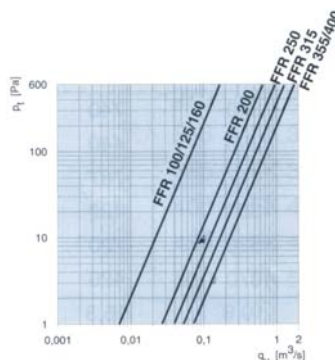

Abmessungen

Type	A	B	C	D	E
FFR 100	100	200	203	522	450
FFR 125	125	200	203	522	450
FFR 160	160	200	203	522	450
FFR 200	200	245	248	530	450
FFR 250	250	295	298	584	500
FFR 315	315	345	348	634	550
FFR 355	400	445	448	782	650
FFR 400	400	445	448	782	650

Aktivkohlefilterbox HAKF inkl. Vorfilter EU7 und Filterpatronen

HAKF		300	600	800	1.200	1.500	2.000	2.400	3.000
Art. Nr.		812 603	812 606	812 608	812 612	812 615	812 620	812 624	812 630
Volumenstrom	m³/h	300	600	800	1.200	1.500	2.000	2.400	3.000
Wirkungsgrad	%	85	85	85	85	85	85	85	85
Filterklasse		F7	F7	F7	F7	F7	F7	F7	F7
Anfangsdruckdiff.	Pa	40	40	20	30	25	38	38	23
Filterfläche	m²	0,7	2,8	5,6	5,6	8,4	8,4	11,2	16,6
Anzahl Patronen		4	8	12	16	20	24	32	40
Druckdifferenz	Pa	40	37	33	33	36	40	37	37
Breite	mm	370	670	670	670	970	970	1.270	1.270
Höhe	mm	370	370	670	670	670	670	670	970
Länge	mm	970	970	970	970	970	970	970	970