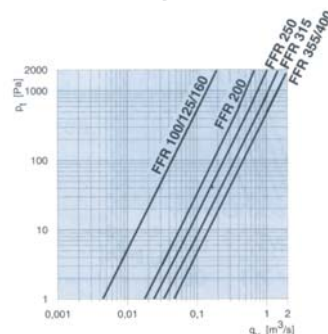

Abmessungen

Type	A	B	C	D	E
FFR 100	100	200	203	522	450
FFR 125	125	200	203	522	450
FFR 160	160	200	203	522	450
FFR 200	200	245	248	530	450
FFR 250	250	295	298	584	500
FFR 315	315	345	348	634	550
FFR 355	400	445	448	782	650
FFR 400	400	445	448	782	650

Aktivkohlefilterbox HAKF inkl. Vorfilter EU7 und Filterpatronen

HAKF		300	600	800	1.200	1.500	2.000	2.400	3.000
Art. Nr.		812 603	812 606	812 608	812 612	812 615	812 620	812 624	812 630
Volumenstrom	m³/h	300	600	800	1.200	1.500	2.000	2.400	3.000
Wirkungsgrad	%	85	85	85	85	85	85	85	85
Filterklasse		F7	F7	F7	F7	F7	F7	F7	F7
Anfangsdruckdiff.	Pa	40	40	20	30	25	38	38	23
Filterfläche	m²	0,7	2,8	5,6	5,6	8,4	8,4	11,2	16,6
Anzahl Patronen		4	8	12	16	20	24	32	40
Druckdifferenz	Pa	40	37	33	33	36	40	37	37
Breite	mm	370	670	670	670	970	970	1.270	1.270
Höhe	mm	370	370	670	670	670	670	670	970
Länge	mm	970	970	970	970	970	970	970	970